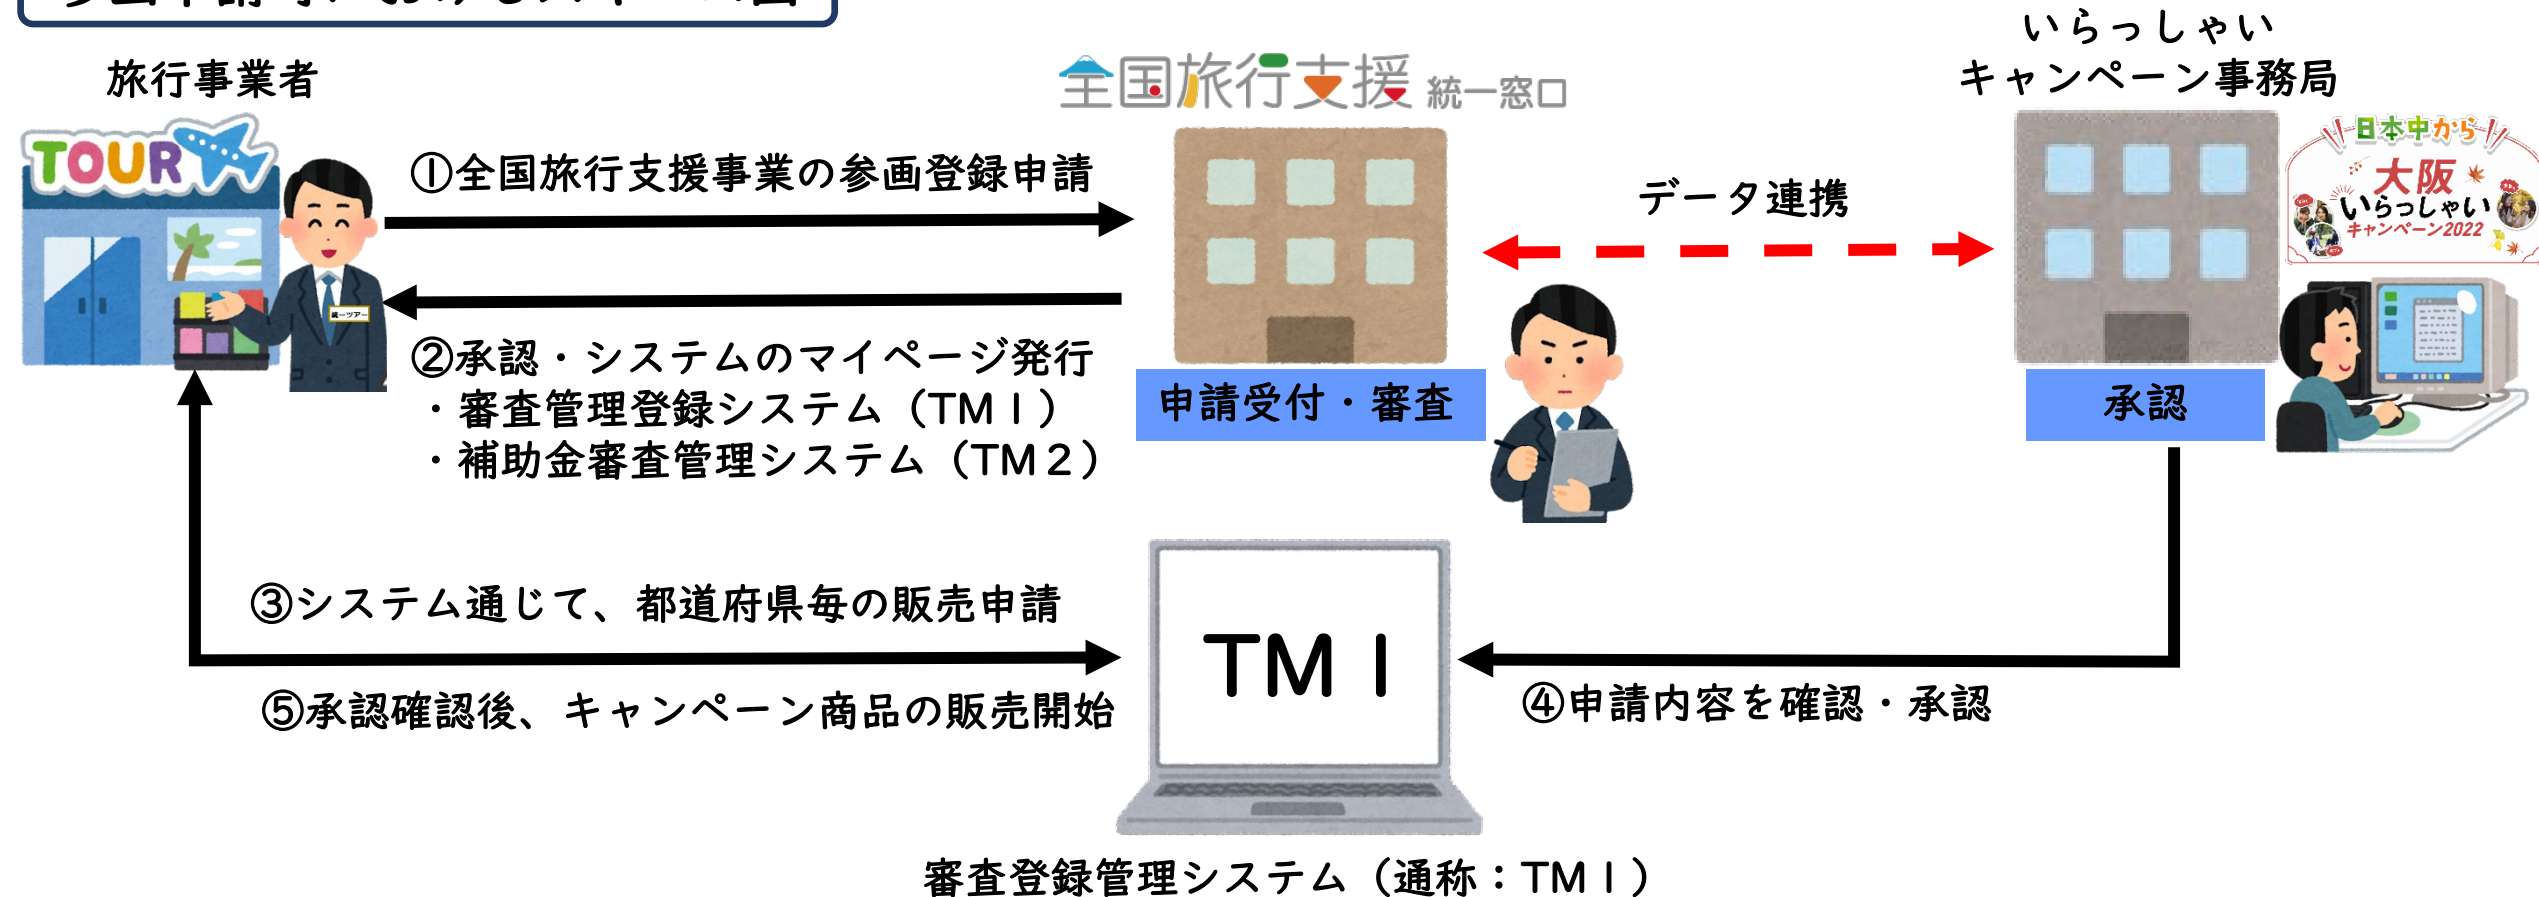

# 旅行事業者と統一窓口の関係性について（参画申請時）

## 統一窓口とは

大阪いらっしやいキャンペーン事務局に代わって、旅行事業者の参画登録申請および旅行代金への販売補助金申請の対応業務（受付・審査・支払い等）を行う、旅行事業者専用窓口です。

## 参画申請時におけるスキーム図